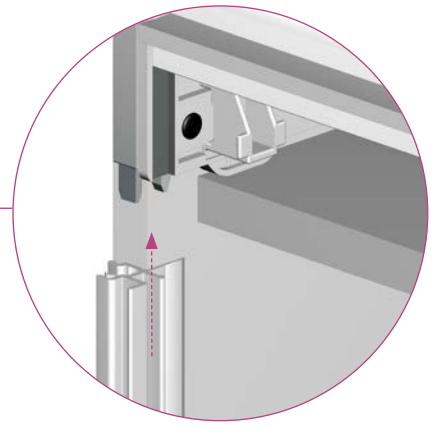

EINBAUANLEITUNG RAUVOLET VETRO-LINE

SH	≤ 1000	> 1000	> 1000	≤ 1000
SB	≤ 600	> 600	≤ 600	> 600
EH	≥ 142	≥ 193	≥ 185	≥ 150
ET	≥ 302	≥ 302	≥ 302	≥ 302

3,5 x 20 mm

3,5 x 12 mm

5

Die Unterlage ist urheberrechtlich geschützt. Die dadurch begründeten Rechte, insbesondere die der Übersetzung, des Nachdruckes, der Entnahme von Abbildungen, der Funksendungen, der Wiedergabe auf fotomechanischem oder ähnlichem Wege und der Speicherung in Datenverarbeitungsanlagen, bleiben vorbehalten.