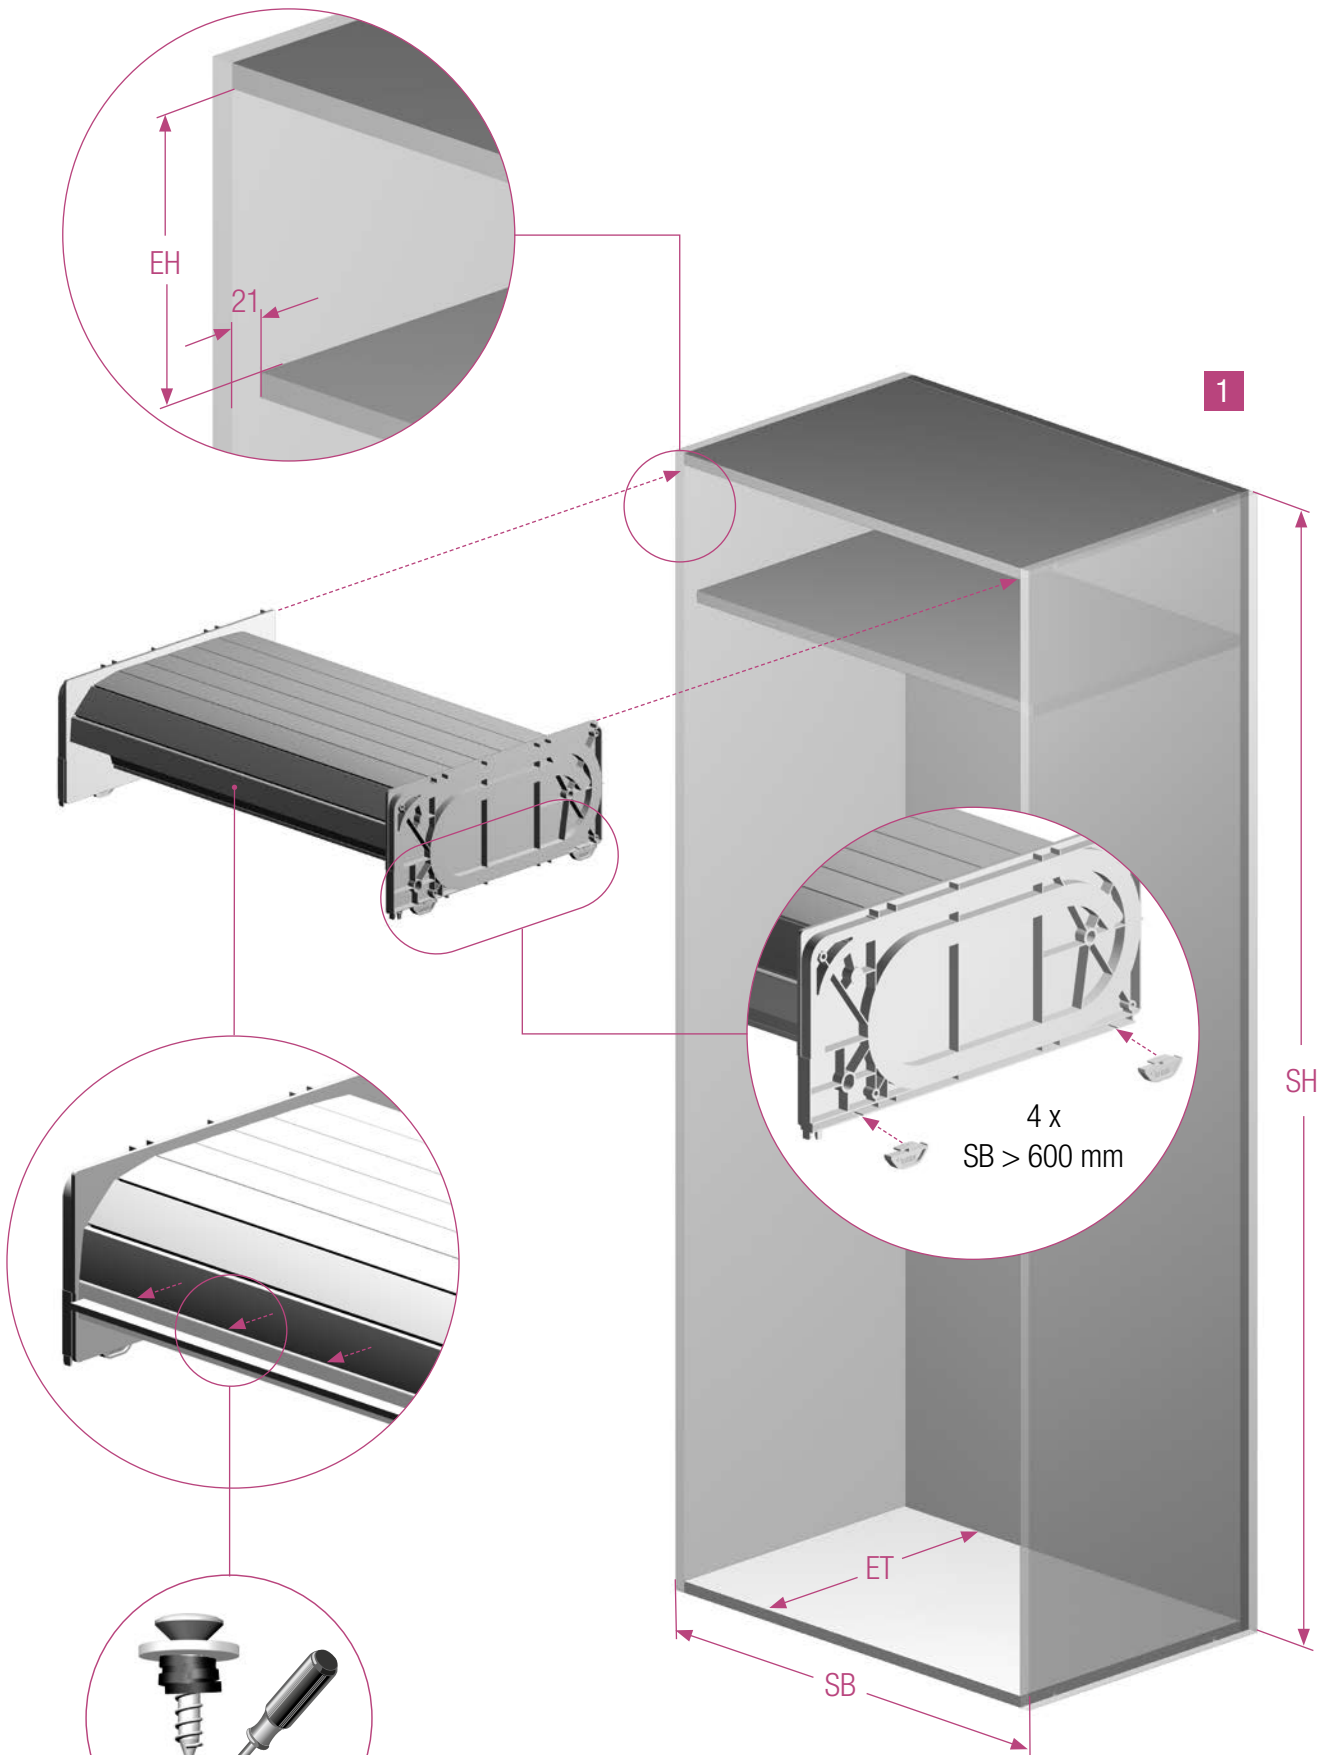

EINBAUANLEITUNG RAUVOLET VETRO-LINE

SH	≤ 1000	> 1000	> 1000	≤ 1000
SB	≤ 600	> 600	≤ 600	> 600
EH	≥ 142	≥ 193	≥ 185	≥ 150
ET	≥ 302	≥ 302	≥ 302	≥ 302

3,5 x 20 mm

3,5 x 12 mm

5

Die Unterlage ist urheberrechtlich geschützt. Die dadurch begründeten Rechte, insbesondere die der Übersetzung, des Nachdruckes, der Entnahme von Abbildungen, der Funksendungen, der Wiedergabe auf fotomechanischem oder ähnlichem Wege und der Speicherung in Datenverarbeitungsanlagen, bleiben vorbehalten.