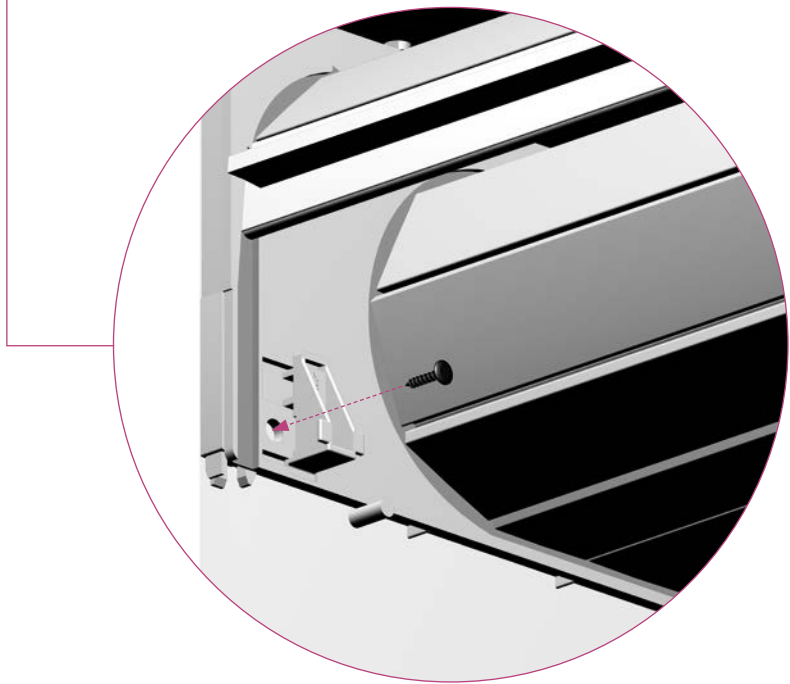

EINBAUANLEITUNG RAUVOLET VETRO-LINE

SH	≤ 1000	> 1000	> 1000	≤ 1000
SB	≤ 600	> 600	≤ 600	> 600
EH	≥ 142	≥ 193	≥ 185	≥ 150
ET	≥ 302	≥ 302	≥ 302	≥ 302

3,5 x 20 mm

3,5 x 12 mm

5

Die Unterlage ist urheberrechtlich geschützt. Die dadurch begründeten Rechte, insbesondere die der Übersetzung, des Nachdruckes, der Entnahme von Abbildungen, der Funksendungen, der Wiedergabe auf fotomechanischem oder ähnlichem Wege und der Speicherung in Datenverarbeitungsanlagen, bleiben vorbehalten.