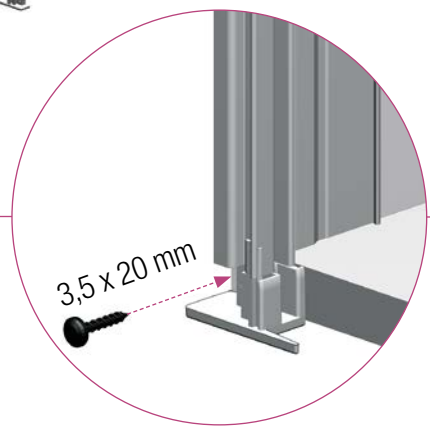

EINBAUANLEITUNG RAUVOLET VETRO-LINE

SH	≤ 1000	> 1000	> 1000	≤ 1000
SB	≤ 600	> 600	≤ 600	> 600
EH	≥ 142	≥ 193	≥ 185	≥ 150
ET	≥ 302	≥ 302	≥ 302	≥ 302

3,5 x 20 mm

3,5 x 12 mm

5

Die Unterlage ist urheberrechtlich geschützt. Die dadurch begründeten Rechte, insbesondere die der Übersetzung, des Nachdruckes, der Entnahme von Abbildungen, der Funksendungen, der Wiedergabe auf fotomechanischem oder ähnlichem Wege und der Speicherung in Datenverarbeitungsanlagen, bleiben vorbehalten.