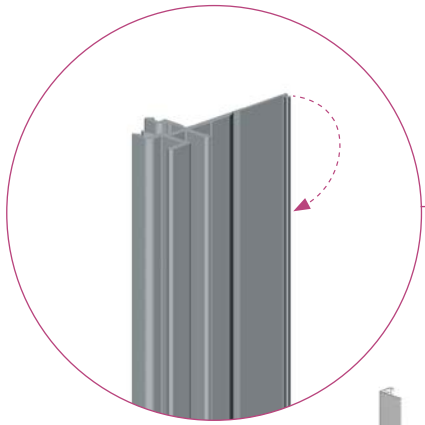

EINBAUANLEITUNG RAUVOLET VETRO-LINE

SH	≤ 1000	> 1000	> 1000	≤ 1000
SB	≤ 600	> 600	≤ 600	> 600
EH	≥ 142	≥ 193	≥ 185	≥ 150
ET	≥ 302	≥ 302	≥ 302	≥ 302

3,5 x 20 mm

3,5 x 12 mm

5

Die Unterlage ist urheberrechtlich geschützt. Die dadurch begründeten Rechte, insbesondere die der Übersetzung, des Nachdruckes, der Entnahme von Abbildungen, der Funksendungen, der Wiedergabe auf fotomechanischem oder ähnlichem Wege und der Speicherung in Datenverarbeitungsanlagen, bleiben vorbehalten.