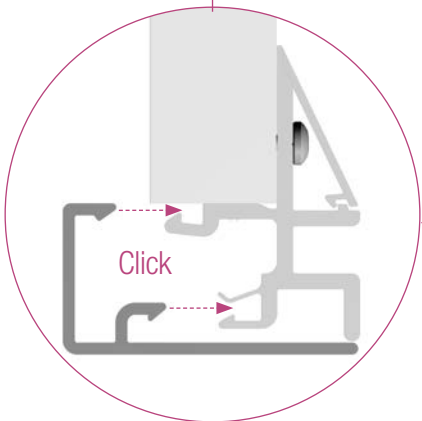

EINBAUANLEITUNG RAUVOLET VETRO-LINE

SH	≤ 1000	> 1000	> 1000	≤ 1000
SB	≤ 600	> 600	≤ 600	> 600
EH	≥ 142	≥ 193	≥ 185	≥ 150
ET	≥ 302	≥ 302	≥ 302	≥ 302

3,5 x 20 mm

3,5 x 12 mm

5

Die Unterlage ist urheberrechtlich geschützt. Die dadurch begründeten Rechte, insbesondere die der Übersetzung, des Nachdruckes, der Entnahme von Abbildungen, der Funksendungen, der Wiedergabe auf fotomechanischem oder ähnlichem Wege und der Speicherung in Datenverarbeitungsanlagen, bleiben vorbehalten.