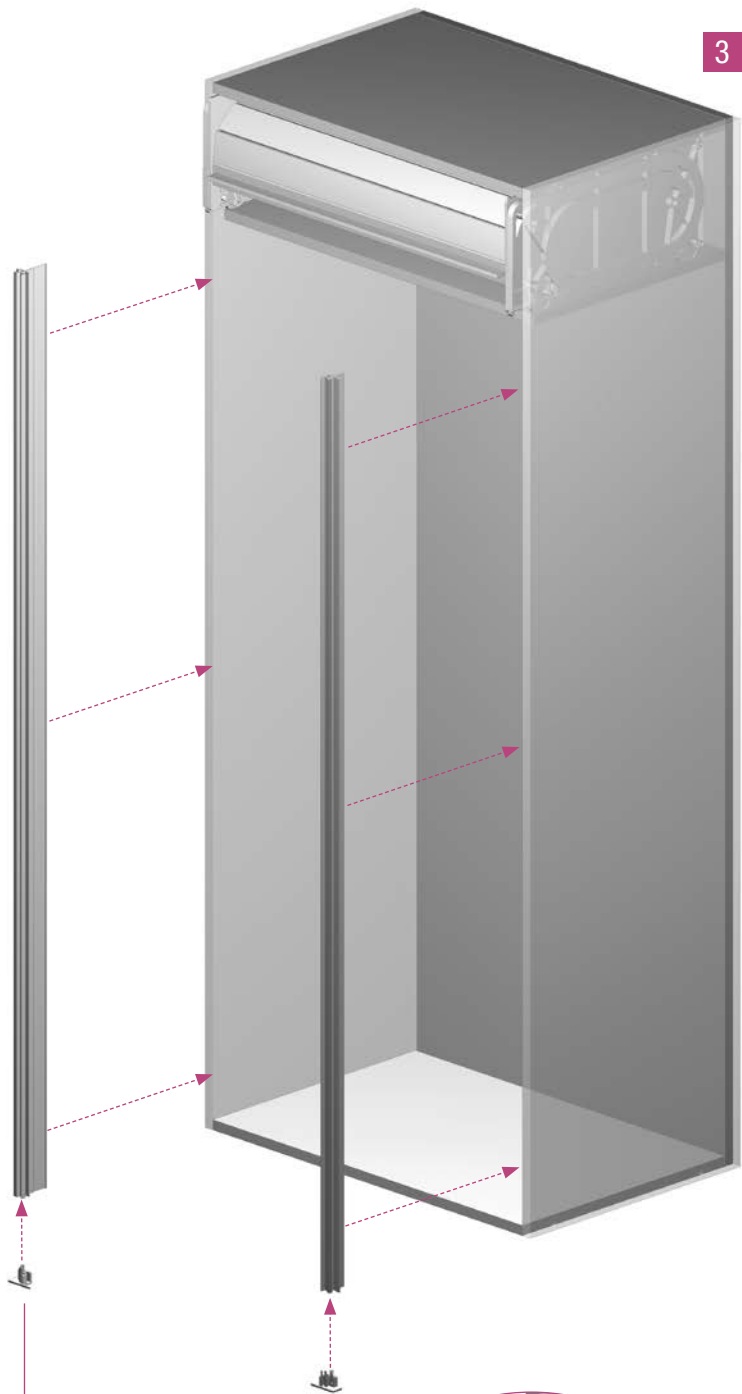

EINBAUANLEITUNG RAUVOLET VETRO-LINE

SH	≤ 1000	> 1000	> 1000	≤ 1000
SB	≤ 600	> 600	≤ 600	> 600
EH	≥ 142	≥ 193	≥ 185	≥ 150
ET	≥ 302	≥ 302	≥ 302	≥ 302

3,5 x 20 mm

3,5 x 12 mm

5

Die Unterlage ist urheberrechtlich geschützt. Die dadurch begründeten Rechte, insbesondere die der Übersetzung, des Nachdruckes, der Entnahme von Abbildungen, der Funksendungen, der Wiedergabe auf fotomechanischem oder ähnlichem Wege und der Speicherung in Datenverarbeitungsanlagen, bleiben vorbehalten.