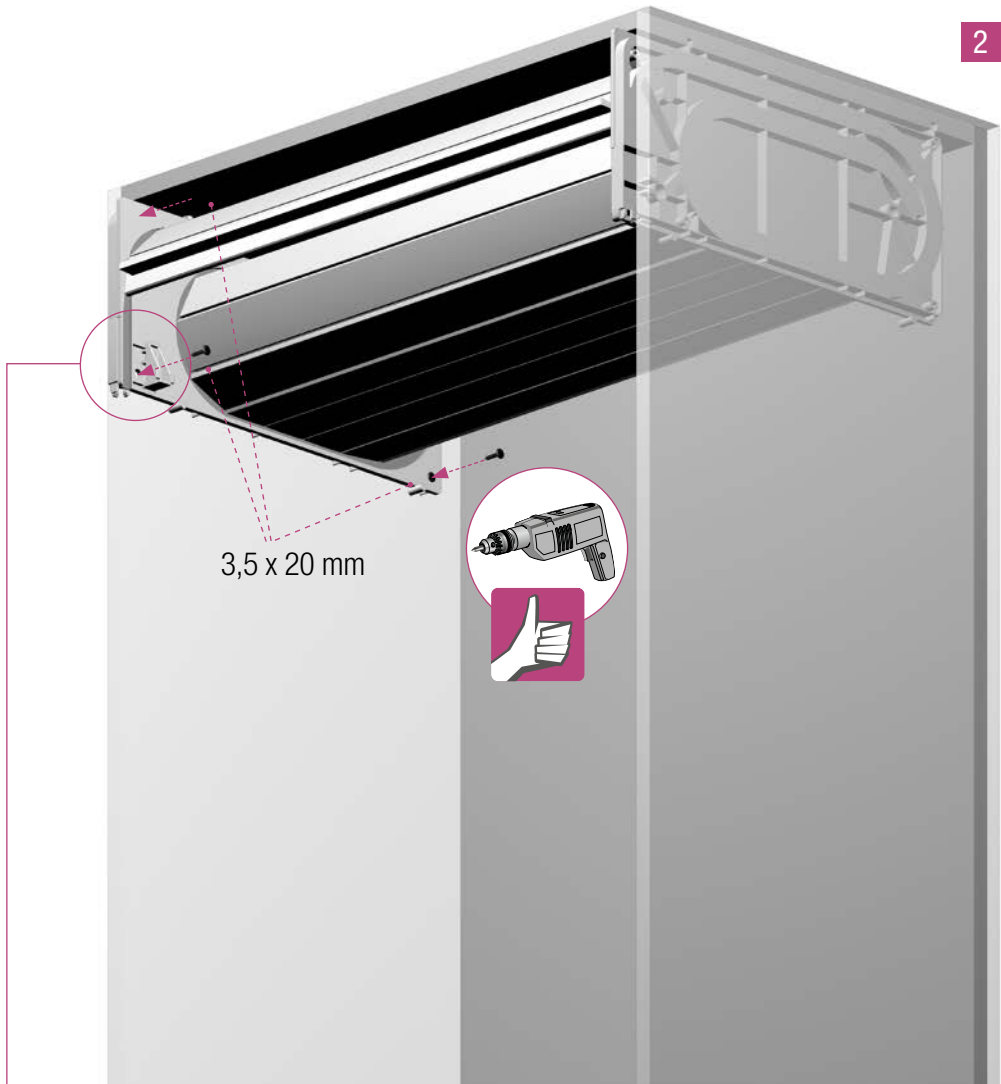

EINBAUANLEITUNG RAUVOLET VETRO-LINE

SH	≤ 1000	> 1000	> 1000	≤ 1000
SB	≤ 600	> 600	≤ 600	> 600
EH	≥ 142	≥ 193	≥ 185	≥ 150
ET	≥ 302	≥ 302	≥ 302	≥ 302

3,5 x 20 mm

3,5 x 12 mm

5

Die Unterlage ist urheberrechtlich geschützt. Die dadurch begründeten Rechte, insbesondere die der Übersetzung, des Nachdruckes, der Entnahme von Abbildungen, der Funksendungen, der Wiedergabe auf fotomechanischem oder ähnlichem Wege und der Speicherung in Datenverarbeitungsanlagen, bleiben vorbehalten.