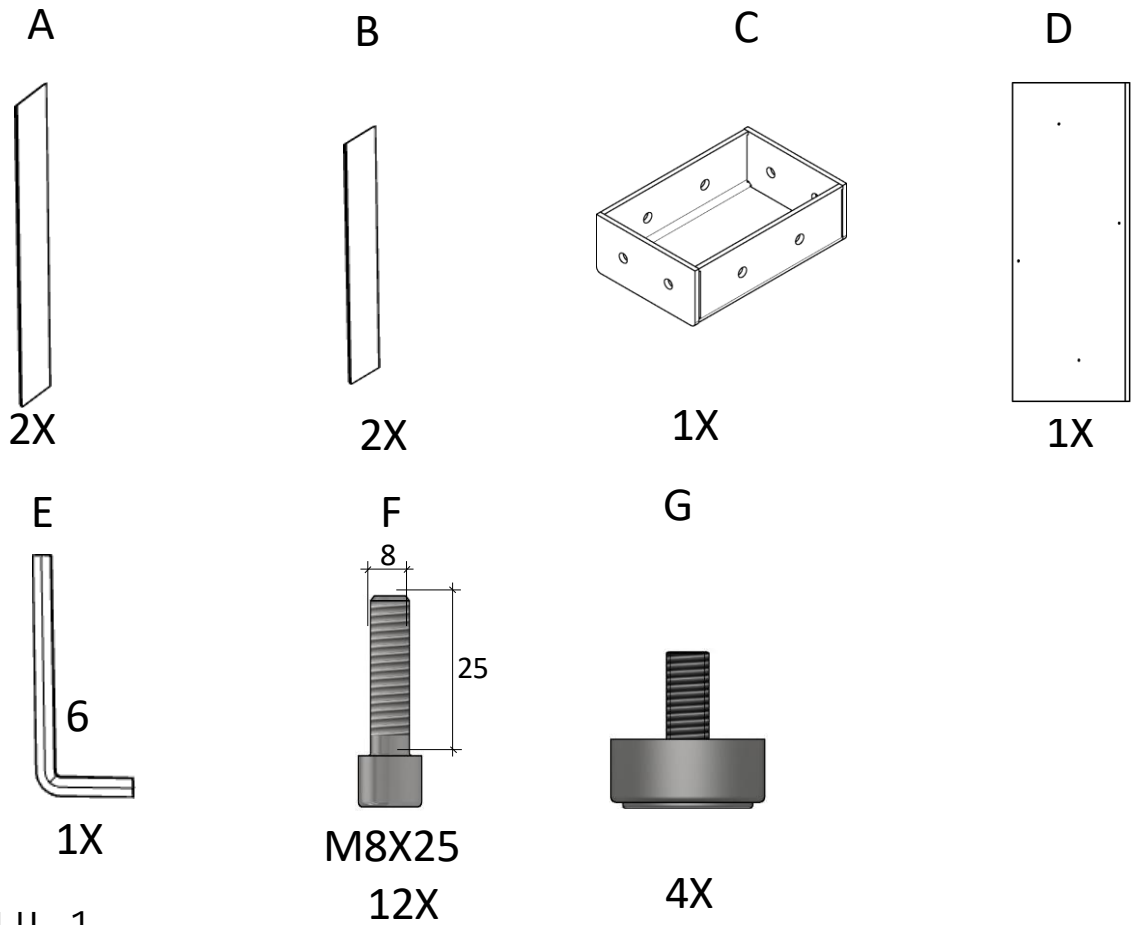

MATERIALE FURNIZATE