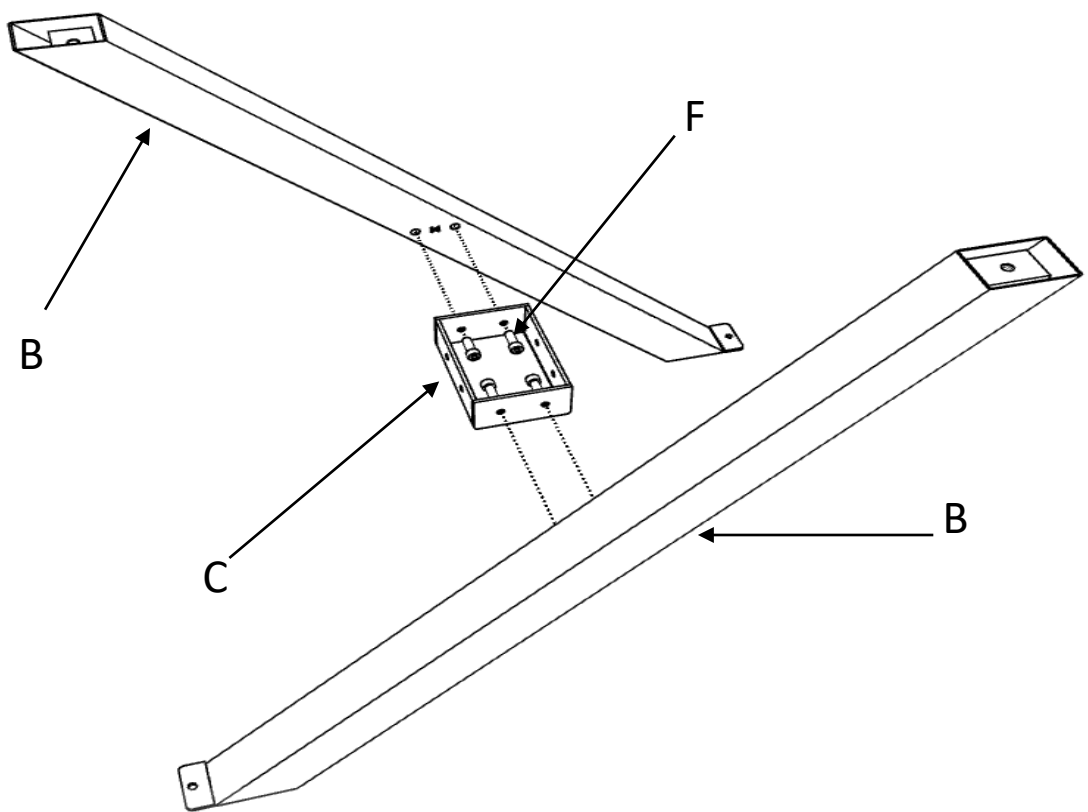

MATERIALE FURNIZATE