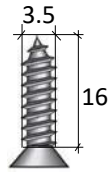

INSTRUCTIUNE ASAMBLARE MASA RONDO

Dificultate	Timp Util	Unelte	Persoane
★☆☆☆	🕒 10min	🔧	👤

Estimativ ,calculat in baza experientei producatorului

MATERIALE FURNIZATE

A

1X

B

1X

C

4X

D

4X

PASUL 1